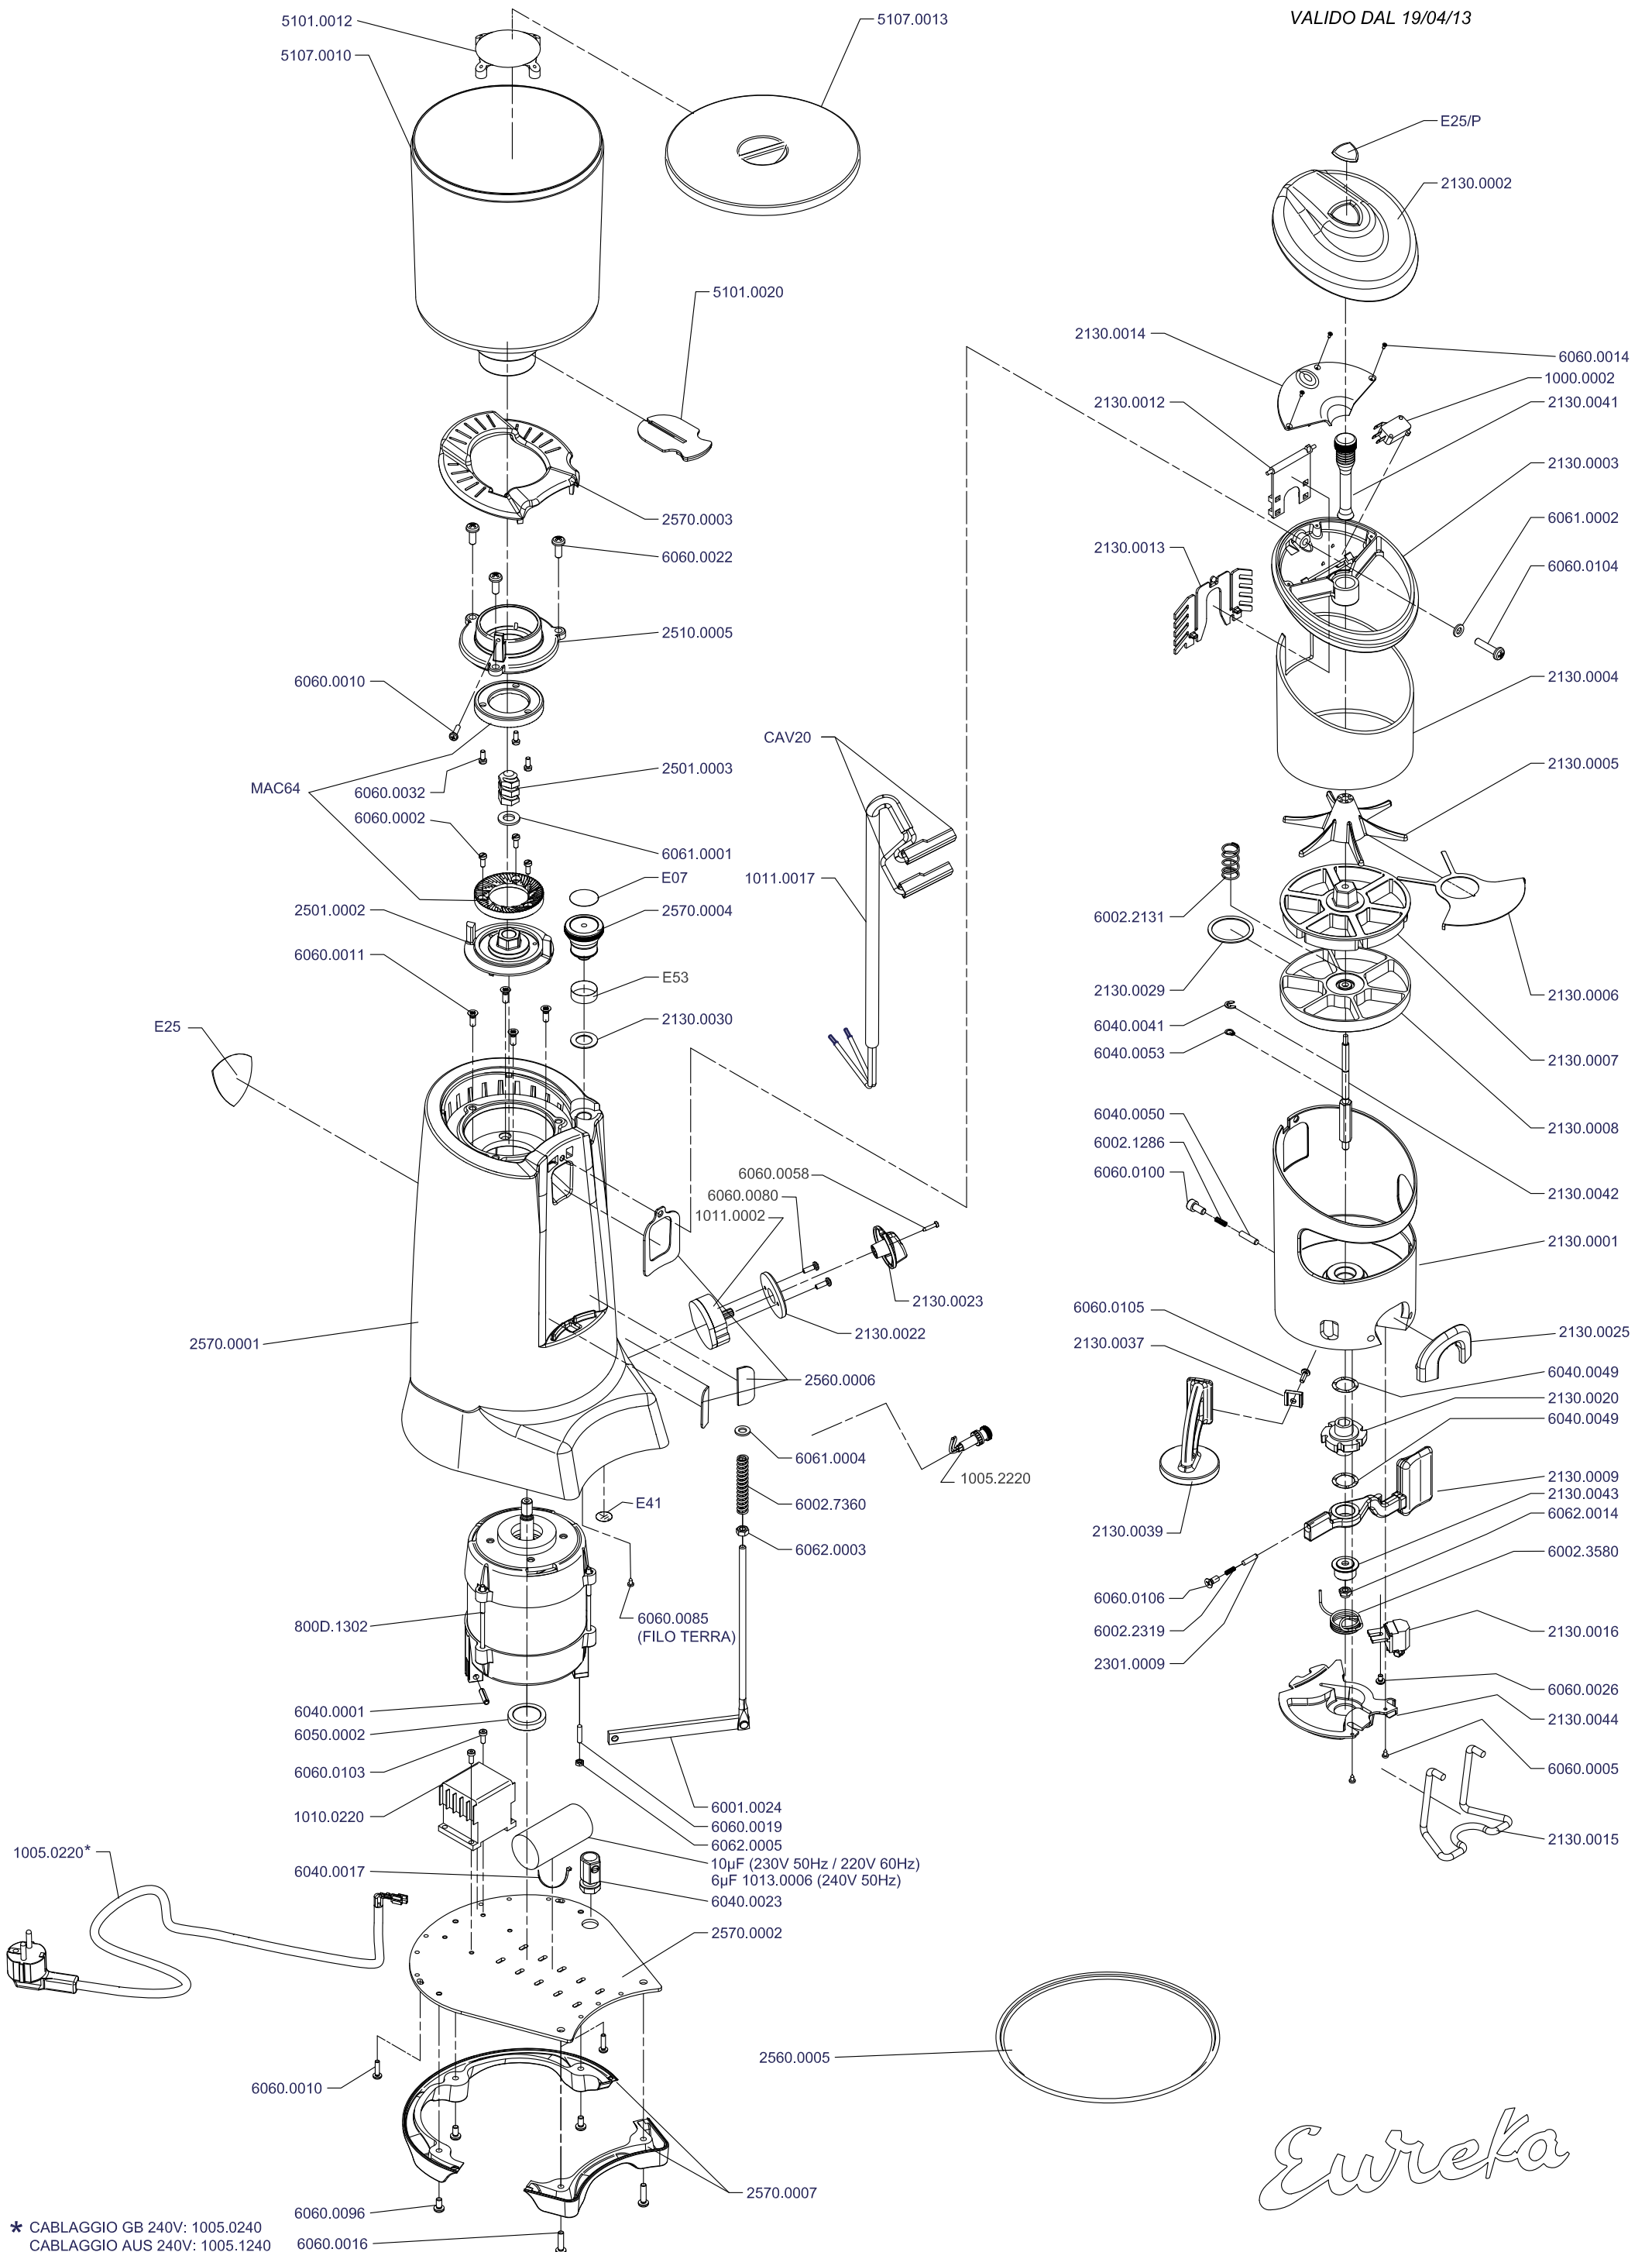

ZENITH AUTOMATICO MONOFASE

ESPLOSO ZENITH MACINE 65 AUTOMATICO SEMPLICE 230-240V 50Hz / 220V 60Hz

SERIE AB

VALIDO DAL 19/04/13

Eureka

* CABLAGGIO GB 240V: 1005.0240
 CABLAGGIO AUS 240V: 1005.1240